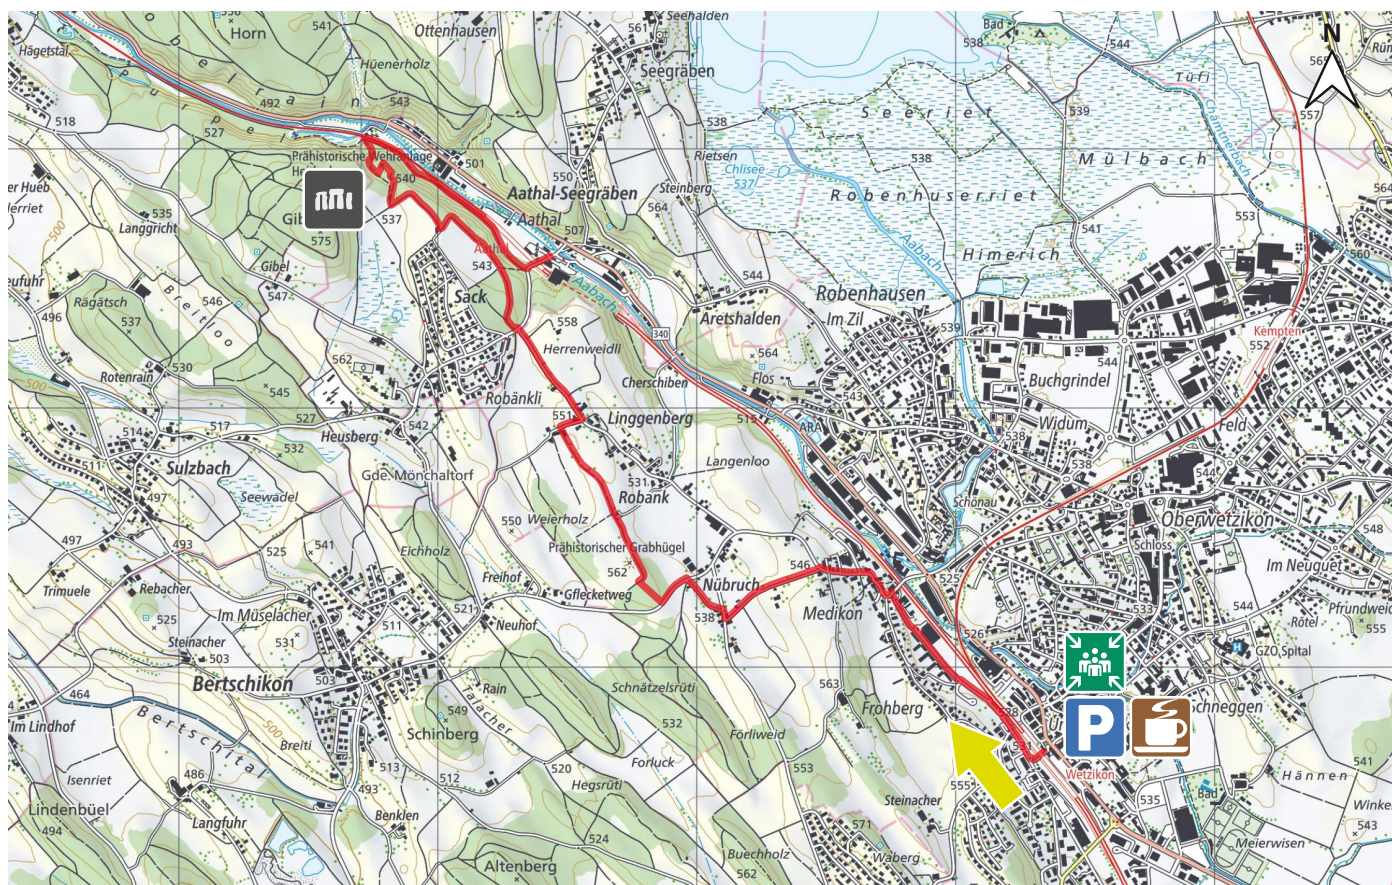

MEDIKON-AATHAL

20

8620 WETZIKON

m.ü.M.

Bahnhof Wetzikon

Prähistorische Wehranlage

Parkplatz Bahnhof, kostenpflichtig

Rest. Schweizerhof

täglich 06.00 - 24.00 Uhr