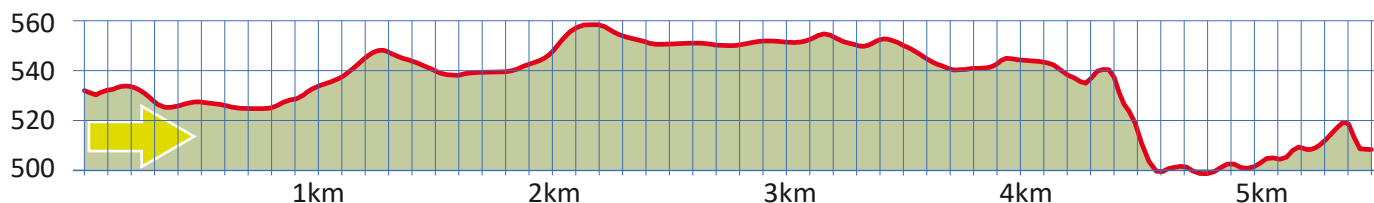

MEDIKON-AATHAL

20

8620 WETZIKON

m.ü.M.

Bahnhof Wetzikon

Prähistorische Wehranlage

Parkplatz Bahnhof, kostenpflichtig

Rest. Schweizerhof

täglich 06.00 - 24.00 Uhr